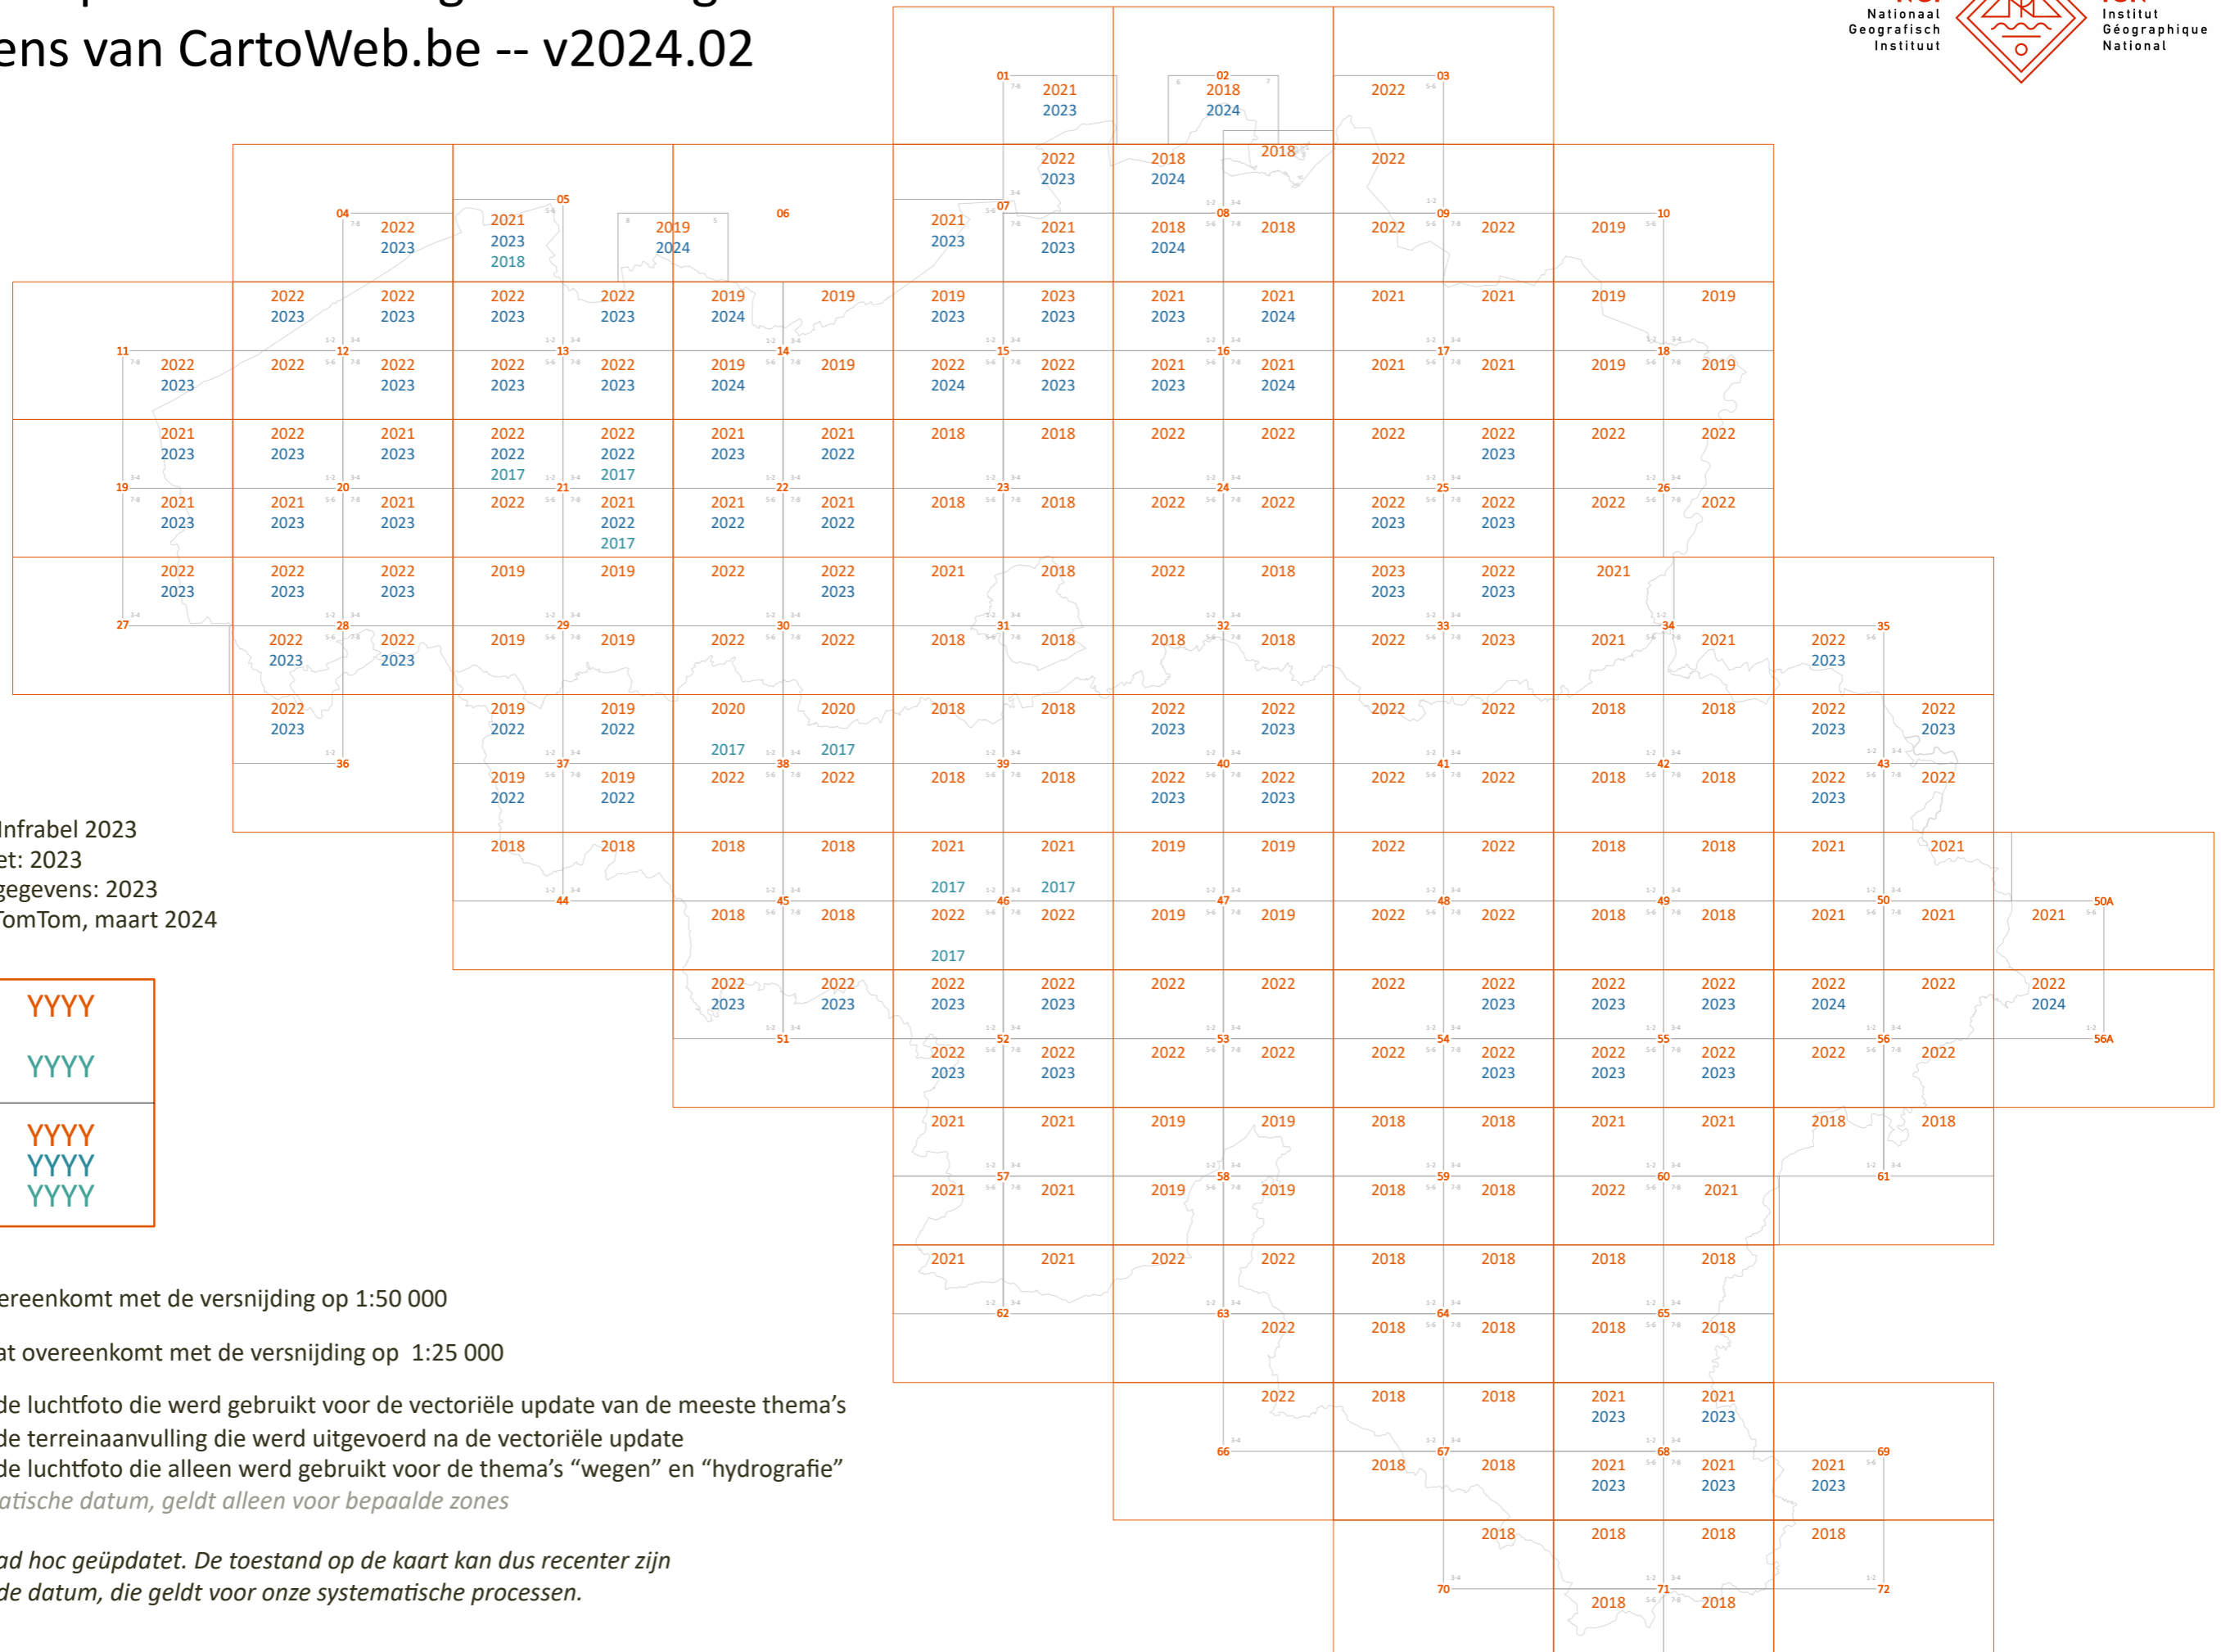

Data van de updates van de grootschalige kaartgegevens van CartoWeb.be -- v2024.02

Globale updates:

- Spoorwegnet: ©Infrabel 2023
- Hoogspanningsnet: 2023
- Administratieve gegevens: 2023
- Straatnamen: ©TomTom, maart 2024

31 Zone die overeenkomt met de versnijding op 1:50 000

$\frac{1-2}{5-6} \mid \frac{3-4}{7-8}$ Kaartblad dat overeenkomt met de versnijding op 1:25 000

AAAA Datum van de luchtfoto die werd gebruikt voor de vectoriële update van de meeste thema's

AAAA* Datum van de terreinaanvulling die werd uitgevoerd na de vectoriële update

AAAA* Datum van de luchtfoto die alleen werd gebruikt voor de thema's "wegen" en "hydrografie"

* Niet-systematische datum, geldt alleen voor bepaalde zones

CartoWeb.be wordt ad hoc geüpdatet. De toestand op de kaart kan dus recenter zijn dan de bovenvermelde datum, die geldt voor onze systematische processen.